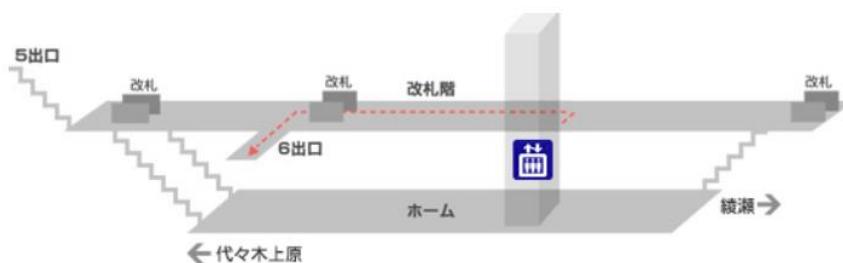

国立新美術館 バリアフリー情報

千代田線乃木坂駅6番出口からは、バリアフリーで美術館へご入館いただけます。

- ① ホーム中央、綾瀬寄りのエレベーターで改札階へ
- ② 左方向へ進み改札を出て6番出口通路へ

都営大江戸線六本木駅7番出口からは、エレベーターで地上に出ることができます。

また、地下通路を乃木坂駅方向へ進みますと美術館に近いエレベーターがございます。

拡大地図